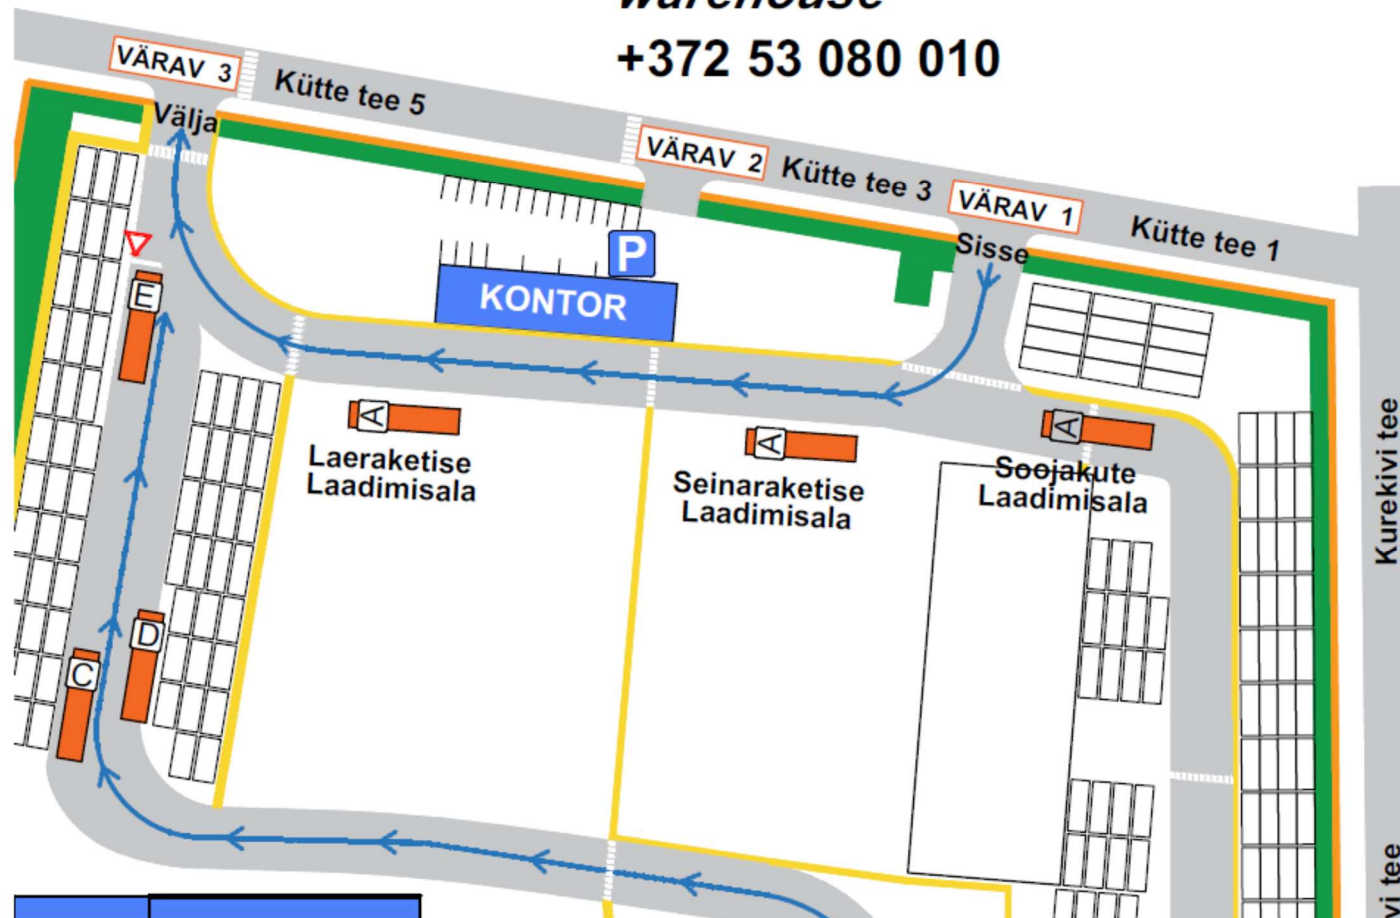

LIIKLUSKORRALDUS LADU warehouse

+372 53 080 010

**LADU
warehouse**
+372 53 080 010

- VÄRAV 1** VÄRAV gate
- TRANSPORDIALA transport zone
- OHUALA danger zone
- SÕIDUSUUND driving direction
- JALAKÄIGUTEE walkway
- ASUD SIIN you are here
- LAADIMISKOHT loading zone